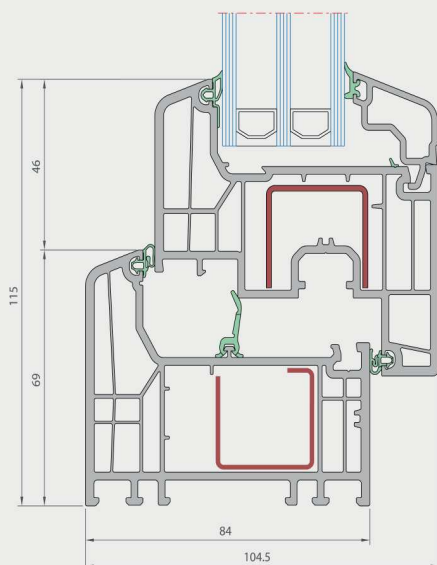

Elegant Grando 84.MD

deceuninck

TRADITIONELLES DESIGN FÜR
RENOVIERUNG UND NEUBAU

Elegant Grando wartet mit dem traditionellen Look eines soliden PVC-Fensters auf. Durch den ausgeprägten Überschlag und den 84 mm-Rahmen eignet sich dieses Modell gleichermaßen für Alt- wie auch für Neubauten. Mit unserer umfangreichen Palette an Dekoren in natürlichen Holztönen sowie Folien mit Holzstruktur in RAL-Farben lässt sich zudem eine rustikale Holzoptik erzeugen.

TECHNISCHE MERKMALE
Elegant Grando 84 X

Bautiefe Rahmen	84 mm
Bautiefe Flügel	84 mm
Flügel-Design	flächenversetzt
Überschlagshöhe Rahmen	25 mm
Überschlagsdicke Rahmen	17 mm
Überschlagshöhe Flügel	23 mm
Überschlagsdicke Flügel	17 mm
Mögliche Verglasungsdicke im Rahmen	10 - 55 mm
Mögliche Verglasungsdicke im Flügel	10 - 55 mm
Glasverklebung	optional
Dichtungssystem	Umlaufende Flügel-Anschlagdichtung + mitschweißbare Mitteldichtung im Rahmen
U_f Rahmen-Flügel-Kombination (W/m ² K)	0,90*

* Hotbox Messung gemäß ISO 10077-2 mit einer 44 mm-Füllung

Elegant Grando 84 X vertikal

Elegant Grando 84 X horizontal