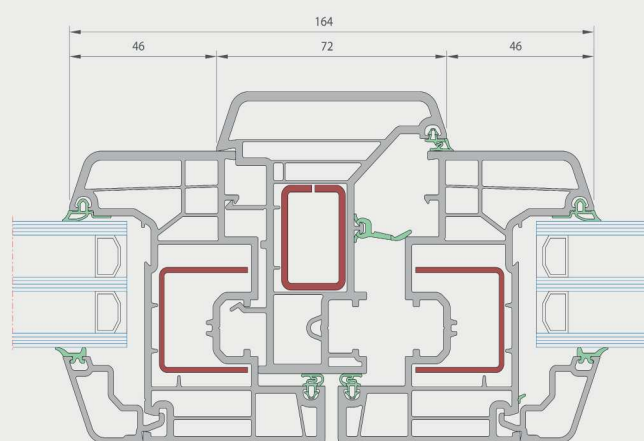

- Optimal für Renovierungsprojekte in traditioneller Bauweise
- Hervorragende Wärmedämmwerte – U_f bis zu $0,90 \text{ W/m}^2\text{K}$
- Zwei verschiedene Glasleisten-Designs: eckig und rund
- Einfuß-Glasleiste für leichte Montage
- Ausgeprägter Überschlag passend für alle Baustile
- Optionale Glaskantenverklebung
- Vollständig recyclingfähig, Recyclingmaterial im Kern der Profile
- Flügel passend für alle Elegant-Rahmen: 76 mm, 84 mm, 115 mm
- Kombinierbar mit Rahmen inklusive thermischer Armierung Forthex
- Große Auswahl an Dekoren und Farben: erhältlich in Uni-, Holzdekor, Perlstruktur, Metallic-Look, optional mit Alu-Vorsatzschale

TECHNISCHE MERKMALE
Elegant Grando 84 X

Bautiefe Rahmen	84 mm
Bautiefe Flügel	84 mm
Flügel-Design	flächenversetzt
Überschlagshöhe Rahmen	25 mm
Überschlagsdicke Rahmen	17 mm
Überschlagshöhe Flügel	23 mm
Überschlagsdicke Flügel	17 mm
Mögliche Verglasungsdicke im Rahmen	10 - 55 mm
Mögliche Verglasungsdicke im Flügel	10 - 55 mm
Glasverklebung	optional
Dichtungssystem	Umlaufende Flügel-Anschlagdichtung + mitschweißbare Mitteldichtung im Rahmen
U_f Rahmen-Flügel-Kombination (W/m ² K)	0,90*

* Hotbox Messung gemäß ISO 10077-2 mit einer 44 mm-Füllung

Elegant Grando 84 X vertikal

Elegant Grando 84 X horizontal